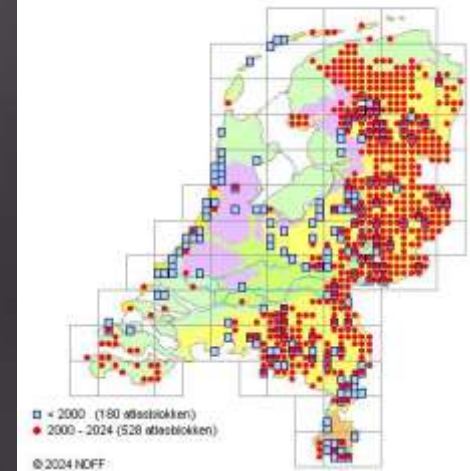

Peper- en zoutvlinder

Phegeavlinder

- < 2000 (86 atlasblokken)
 - 2000 - 2024 (184 atlasblokken)
 - niet wild
- © 2024 NDFP

Veelvraat

Gehakkelde spanner

Gestreepte goudspanner

Plakker

Plakker