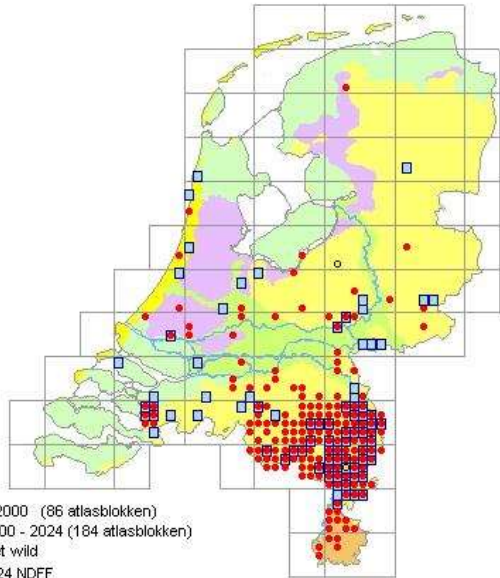

Espenblad

Appeltak

Vliervlinder

Vuursteenvlinder

Draak

Hyena

Kleine beer

Krakeling

Lieveling

Kleine wintervlinder

Koperuil

Rode dennenspanner

Rode dennenspanner

Slakrups

Slakrups

Gevlamde uil

Peper- en zoutvlinder

Phegeavlinder

- < 2000 (86 atlasblokken)
 - 2000 - 2024 (184 atlasblokken)
 - niet wild
- © 2024 NDFP

Veelvraat

Gehakkelde spanner

Gestreepte goudspanner

Plakker

Plakker