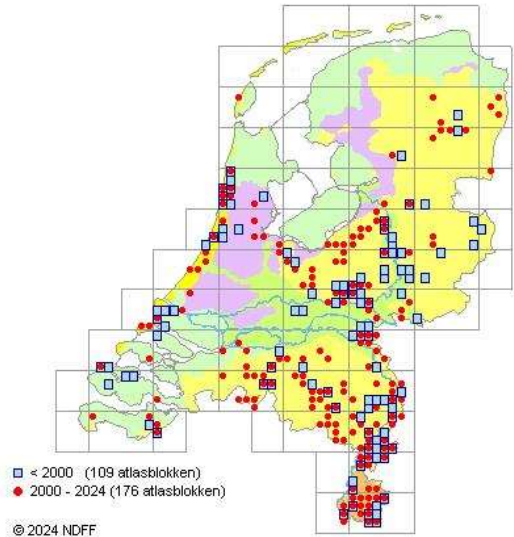

Espenblad

Appeltak

Vliervlinder

Vuursteenvlinder

Draak

Hyena

Kleine beer

Krakeling

Lieveling

Kleine wintervlinder

Koperuil

Rode dennenspanner

Rode dennenspanner

Slakrups

Slakrups

Gevlamde uil

Peper- en zoutvlinder

Phegeavlinder

- < 2000 (86 atlasblokken)
 - 2000 - 2024 (184 atlasblokken)
 - niet wild
- © 2024 NDFP

Veelvraat

Gehakkelde spanner

Gestreepte goudspanner

Plakker

Plakker