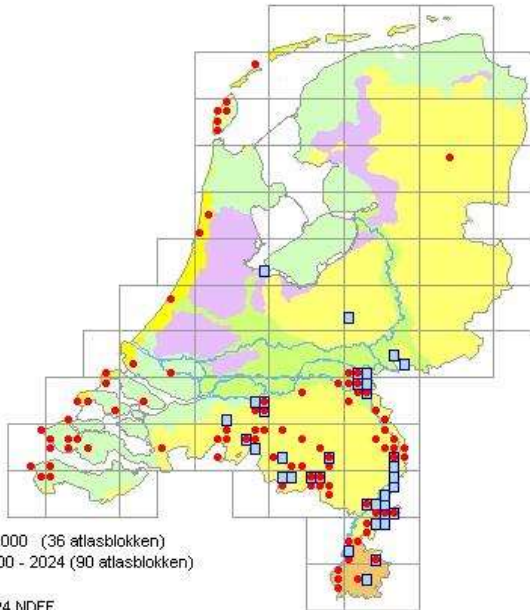

Grote berkenwespvlinder

Populierenwespvflinder

Wilgenwespvlinger

Hoornaarvlinder

Eikenprocessierups

Karmozijnrood weeskind

Grijs weeskind

Wit weeskind

Zwart weeskind

Gemengd bos

Hageheld

Zwarte witvleugeluil

Halvemaanvlinder

Goudvenstertje

Schaapje

Zilveren groenuil

Espenblad

Appeltak

Vliervlinder

Vuursteenvlinder

Draak

Hyena

Kleine beer

Krakeling