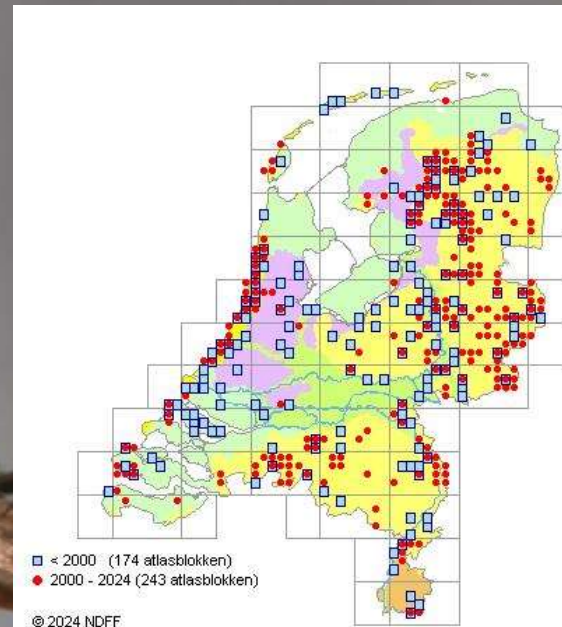

Op 10 plaatsen hebben we stroom van het net, bij de overige 5 gebruiken we het aggregaat.

Bij de Lommerveldweg,
gemengd bos,
grenzend aan schrale weide.

Smaragdlangsprietmot

Geelbandlangsprietmot

Geisha

Eikensteltmot

Zwart weeskind

Gemengd bos

Hageheld

Zwarte witvleugeluil

Halvemaanvlinder

Goudvenstertje

Schaapje

Zilveren groenuil

Espenblad

Appeltak

Vliervlinder

Vuursteenvlinder

Draak

Hyena

Kleine beer

Krakeling

Lieveling

Kleine wintervlinder

Koperuil

Rode dennenspanner

Rode dennenspanner

Slakrups

Slakrups

Gevlamde uil