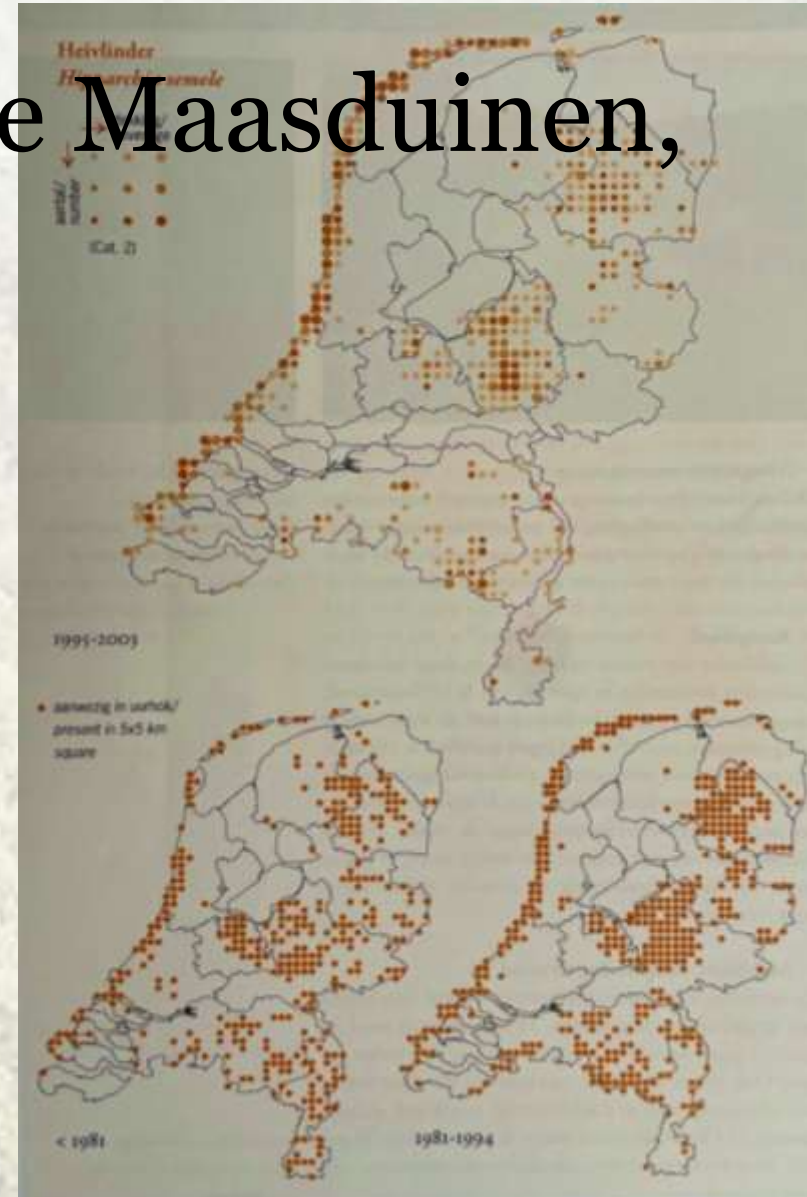

Kamsalamander
Landgoed Arcen/Ravenvennen

Heivlinder in Nationaal Park De Maasduinen

Het
Limburgs
Landschap

NATUURHISTORISCH
GENOOTSCHAP LIMBURG

Nationaal Park
De Maasduinen

Heivlinder in Nationaal Park De Maasduinen, Vijf over twaalf?

- Open en afwisselend heidelandschap
- geen VVV heide
- Negatieve trend [in Limburg]

Heivlinder, vijf over twaalf?

Het
Limburgs
Landschap

NATUURHISTORISCH
GENOOTSCHAP LIMBURG

Nationaal Park
De Maasduinen

Heivlinder, vijf over twaalf?