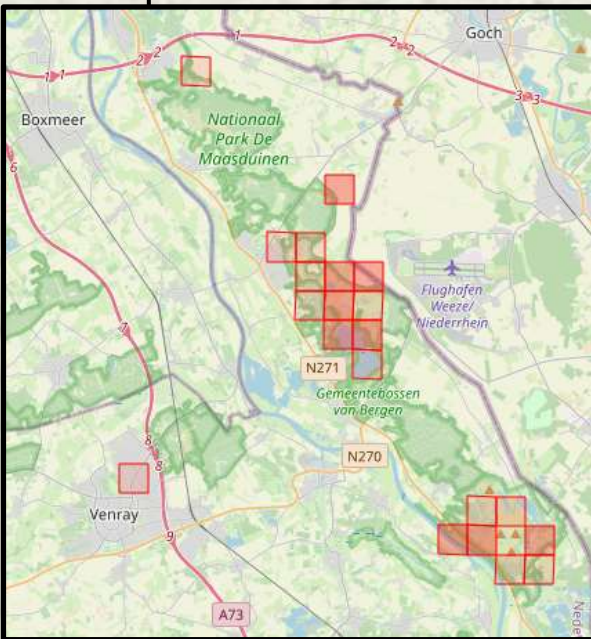

NP De Maasduinen

Waarnemingen.nl: <2023

2000-2015

2015-2020

> 2020

Heivlinder, vijf over twaalf?

	1990	1991	1992	1993	1994	1995	1996	1997	1998	1999	2000	2001	2002	2003	2004	2005	2006	2007	2008	2009	2010	2011	2012	2013	2014
argusvlinder			1									4	1	1											
atalanta	2		1	1				12	7	3	2	1	3	7	6	7	2	3		1	2	1		1	
bont zandoogje			1							1	7	3	3	4	4	6	6	9	5	4	2	7	1		1
boomblauwtje	1		13	3	1	2	6	1	2	6	3	2	14	20	1	23	15	7	18	7	3	11		5	
bruin zandoogje	3	2	6		1	5	2	8	3	4			5	2	2	4	1	1			4			4	2
bruine eikenpage			1					1										1	1						
citroenvlinder	2	9	8	4		4	1	6	4	3	5		5	9	18	5	7	5	1	23	1	7		15	11
dagpauwoog		3	3		1	3		12	5		3			1	3	8	1	15	7		4	1		1	
distelvlinder	3		5			1	27				5		1	33	2		3	1		23	1				
eikenpage		2	2					1									13	1	2		3			1	
gamma-uil						1									1	3		2	1		7	2		18	10
gehakelde aurelia																								1	
gele luzernevlinder																									1
groentje			1	1													1								
groot dikkopje	6	1	36	6	2		1	2			1			6	2		26	9	7		7				
groot koolwitje	3	4				1		2		2	1	2	1	2	1	5	4	1				1	1	1	1
heivlinder	79	65	69	8	1	7		8	16	15	8	14	40	86	2	4					8		3	5	1
hoorbessje	50	11	23	2		1		4	6	3	25	9	21	34	13	8	16	3	5	1	16	13	3	7	9
icarusblauwtje	3	1			1												1			1					
klein geaderd witje	4	4	1		2	4	5	10		6	8		3	1	9	10	6	11		2	1	12	1	3	6
klein koolwitje			1	4	3	29	4	20	1	2	17	9	19	17	43	24	26	29	4	10	20	8	3	14	2
kleine parelmoervlinder																	1								
kleine vos	4	27	42		5	6	1	10	1	2	5		2	2	1				48				1	7	3
kleine vuurvlinder	53	12	45	21	1	33	10	58	16	4	63	14	30	1	19	25	15	39	5	3	34	12	1	2	1
koevinkje			1										1	6		7	2								1
landkaartje			1					1						2											
oranje zandoogje			1				1	7	1	7	7	7	17	25	17	27	35	2	3			2	1	10	
oranjetipje								1						1	1				1						
zwartsprietdikkopje			1					1		1							13			7	5	1		6	4