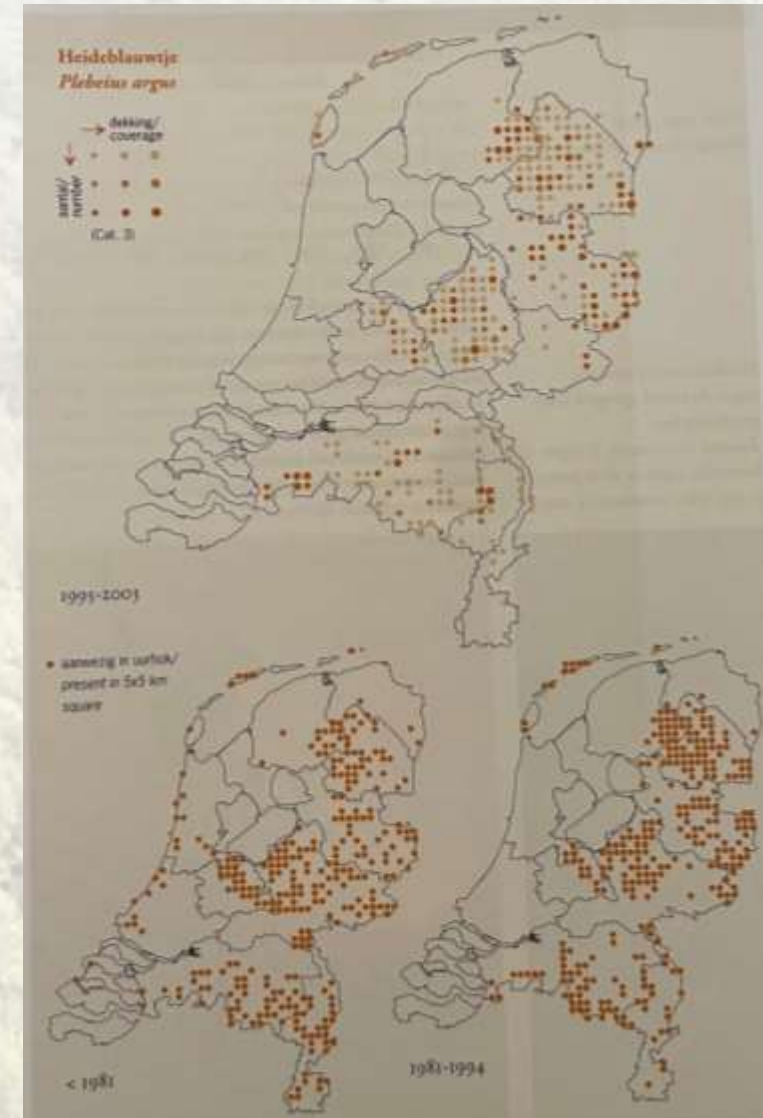

Heideblauwtje in Nationaal Park De Maasduinen

- NL: hogere zandgronden
- Niet algemeen in Limburg
  - Overgang droge – natte heide
  - Open tot zeer open
  - Mieren