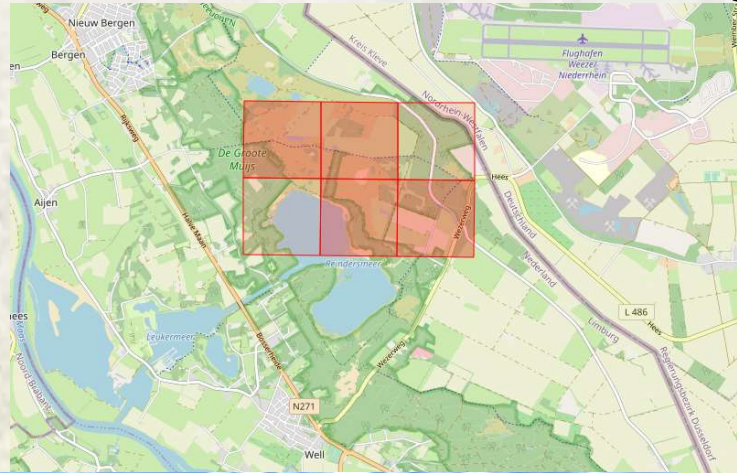

2019-2023

Heideblauwtje: inventarisatieproject NP De Maasduinen

Bron: Waarnemingen.nl:
t/m 2019

Heideblauwtje

Bron: Waarnemingen.nl: 2019-2023

Nationaal Park
De Maasduinen

Heideblauwtje: inventarisatieproject NP De Maasduinen

Bron: Waarnemingen.nl:
t/m 2019

Heideblauwtje

Bron: Waarnemingen.nl: 2019-2023

Heideblauwtje

Bron: Waarnemingen.nl: t/m 2019

Het
Limburgs
Landschap

NATUURHISTORISCH
GENOOTSCHAP LIMBURG

Nationaal Park
De Maasduinen