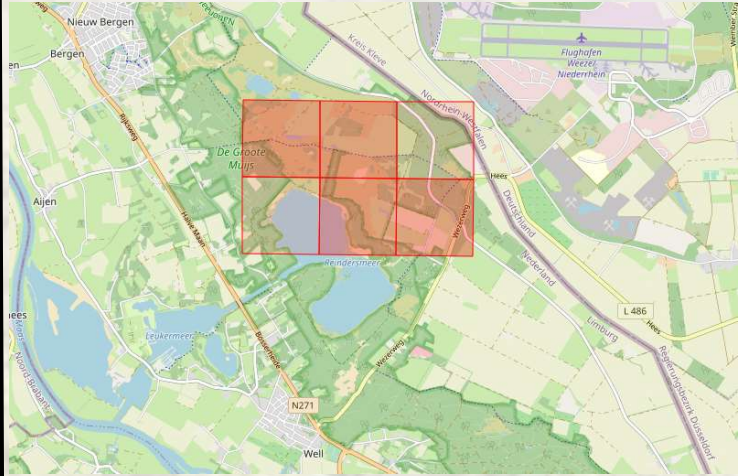

Heideblauwtje in Nationaal Park De Maasduinen

Verdwenen uit
Zuid-Limburg?

Heideblauwtje

Heideblauwtje

Heivlinder

Heivlinder

Heideblauwtje: inventarisatieproject NP De Maasduinen

Heideblauwtje t/m 2023

2019-2023

Heideblauwtje: inventarisatieproject NP De Maasduinen

Bron: Waarnemingen.nl:
t/m 2019

Heideblauwtje

Bron: Waarnemingen.nl: 2019-2023

Nationaal Park
De Maasduinen

Heideblauwtje: inventarisatieproject NP De Maasduinen