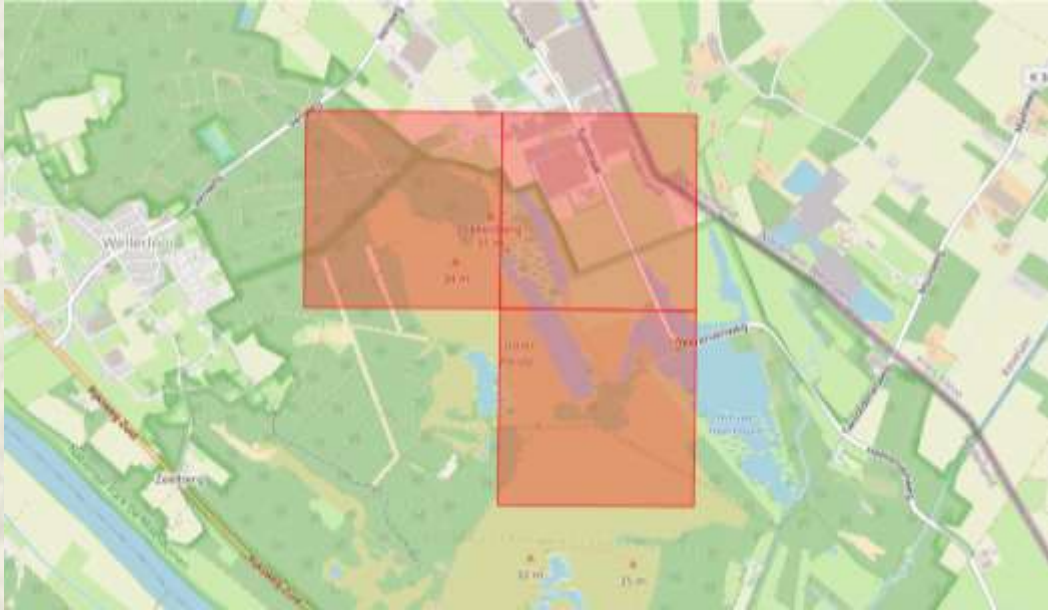

2019-2023

Heideblauwtje: inventarisatieproject NP De Maasduinen

Bron: Waarnemingen.nl:
t/m 2019

Heideblauwtje

Bron: Waarnemingen.nl: 2019-2023

Nationaal Park
De Maasduinen

Heideblauwtje: inventarisatieproject NP De Maasduinen

Bron: Waarnemingen.nl:
t/m 2019

Heideblauwtje

Bron: Waarnemingen.nl: 2019-2023

Heideblauwtje

Bron: Waarnemingen.nl: t/m 2019

Het
Limburgs
Landschap

NATUURHISTORISCH
GENOOTSCHAP LIMBURG

Nationaal Park
De Maasduinen