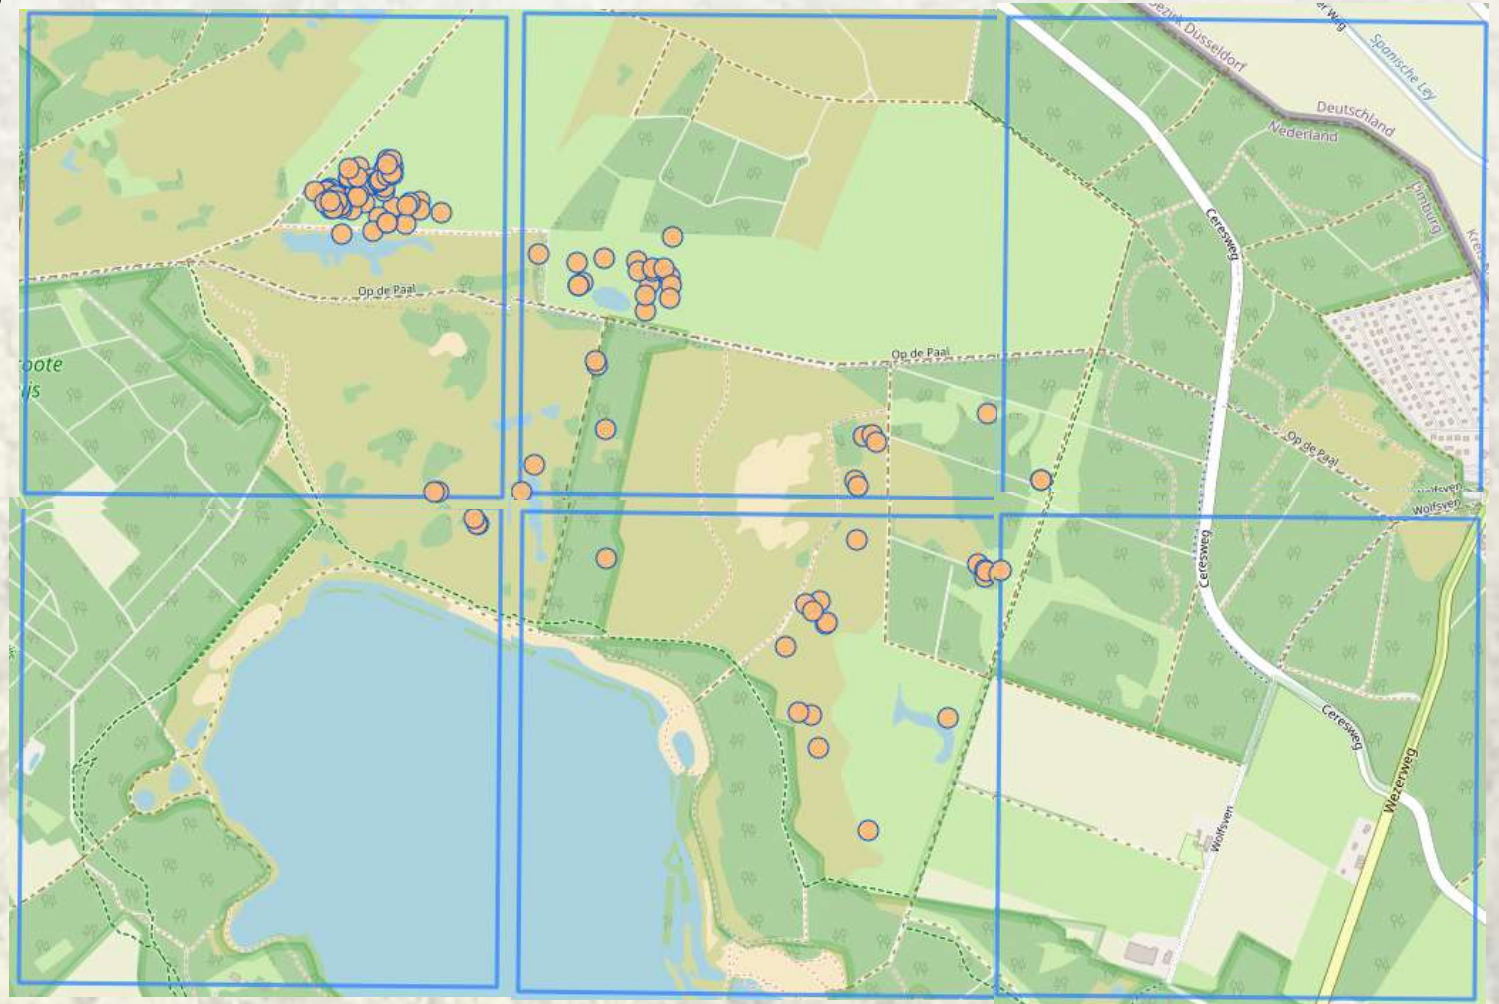

Heideblauwtje in Nationaal Park De Maasduinen

Verdwenen uit
Zuid-Limburg?

Heideblauwtje

Heideblauwtje

Heivlinder

Heivlinder

Heideblauwtje: inventarisatieproject NP De Maasduinen

Heideblauwtje t/m 2023

2019-2023

Heideblauwtje: inventarisatieproject NP De Maasduinen

Bron: Waarnemingen.nl:
t/m 2019

Heideblauwtje

Bron: Waarnemingen.nl: 2019-2023

Nationaal Park
De Maasduinen

Heideblauwtje: inventarisatieproject NP De Maasduinen

Bron: Waarnemingen.nl:
t/m 2019

Heideblauwtje

Bron: Waarnemingen.nl: 2019-2023

Heideblauwtje

Bron: Waarnemingen.nl: t/m 2019

Het
Limburgs
Landschap

NATUURHISTORISCH
GENOOTSCHAP LIMBURG

Nationaal Park
De Maasduinen