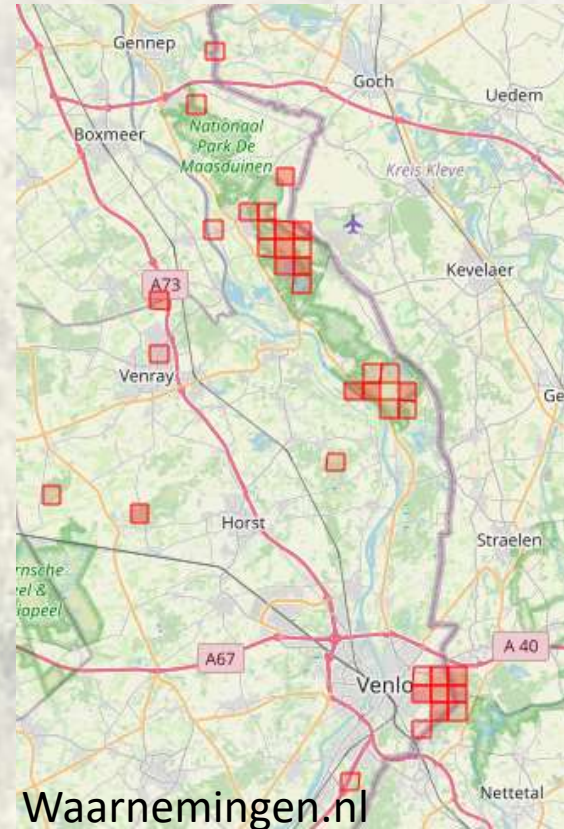

Kamsalamander
Landgoed Arcen/Ravenvennen

Heivlinder in Nationaal Park De Maasduinen

Het
Limburgs
Landschap

NATUURHISTORISCH
GENOOTSCHAP LIMBURG

Nationaal Park
De Maasduinen

Heivlinder in Nationaal Park De Maasduinen, Vijf over twaalf?

- Open en afwisselend heidelandschap
- geen VVV heide
- Negatieve trend [in Limburg]

Heivlinder, vijf over twaalf?

Het
Limburgs
Landschap

NATUURHISTORISCH
GENOOTSCHAP LIMBURG

Nationaal Park
De Maasduinen

Heivlinder, vijf over twaalf?