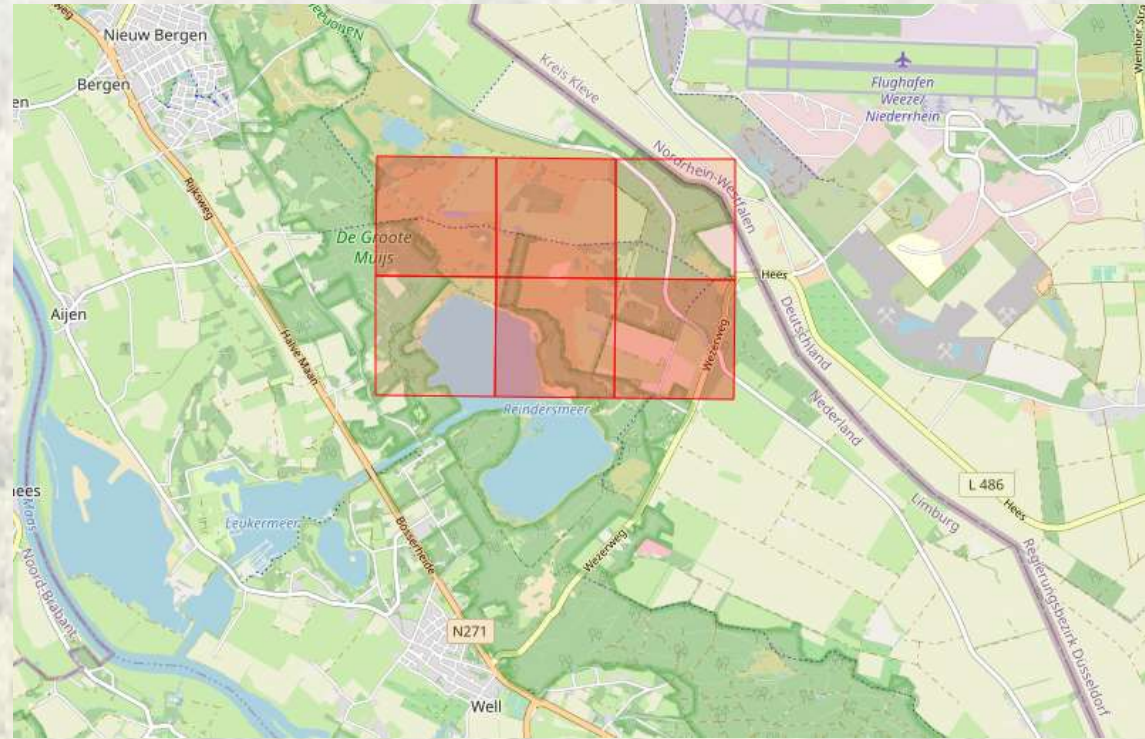

Heideblauwtje in Nationaal Park De Maasduinen

Verdwenen uit
Zuid-Limburg?

Heideblauwtje

Heideblauwtje

Heivlinder

Heivlinder

Heideblauwtje: inventarisatieproject NP De Maasduinen

Heideblauwtje t/m 2023

2019-2023

Heideblauwtje: inventarisatieproject NP De Maasduinen

Bron: Waarnemingen.nl:
t/m 2019

Heideblauwtje

Bron: Waarnemingen.nl: 2019-2023

Nationaal Park
De Maasduinen

Heideblauwtje: inventarisatieproject NP De Maasduinen