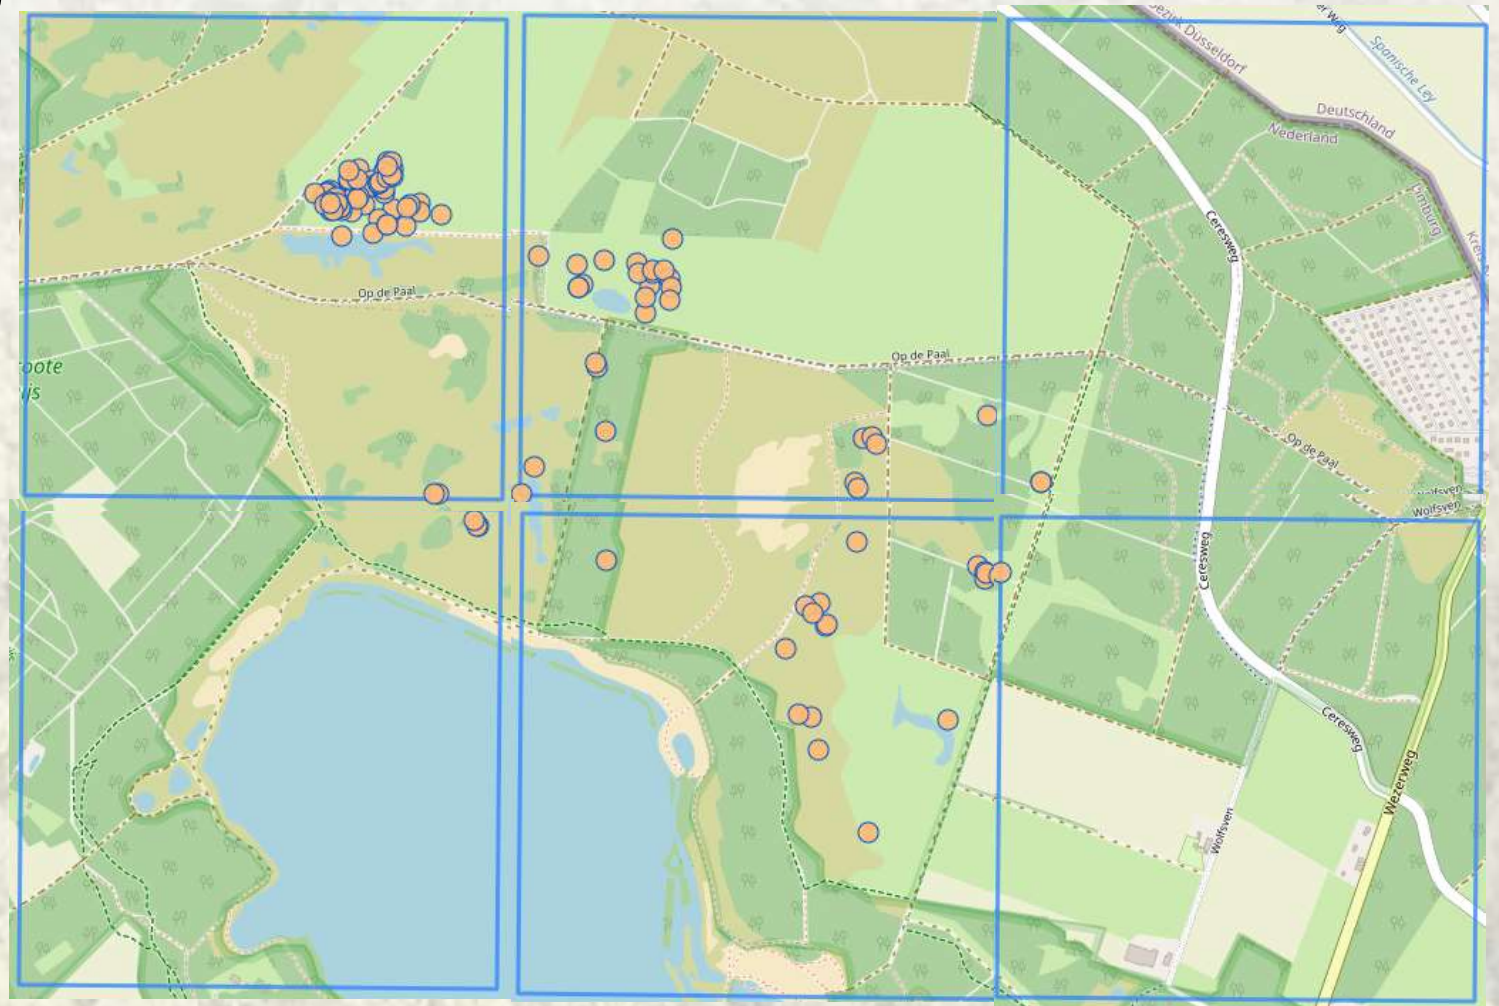

Heideblauwtje in Nationaal Park De Maasduinen

Verdwenen uit
Zuid-Limburg?

Heideblauwtje

Heideblauwtje

Heivlinder

Heivlinder

Heideblauwtje: inventarisatieproject NP De Maasduinen

Heideblauwtje t/m 2023

2019-2023

Heideblauwtje: inventarisatieproject NP De Maasduinen

Bron: Waarnemingen.nl:
t/m 2019

Heideblauwtje

Bron: Waarnemingen.nl: 2019-2023

Nationaal Park
De Maasduinen

Heideblauwtje: inventarisatieproject NP De Maasduinen

Bron: Waarnemingen.nl:
t/m 2019

Heideblauwtje

Bron: Waarnemingen.nl: 2019-2023

Heideblauwtje

Bron: Waarnemingen.nl: t/m 2019

Het
Limburgs
Landschap

NATUURHISTORISCH
GENOOTSCHAP LIMBURG

Nationaal Park
De Maasduinen

Heideblauwtje

Bron: Waarnemingen.nl: 2019-2023

Heideblauwtje

Beheer

- Open tot zeer open
- Kleinschalig plaggen

Heideblauwtje

Bron: NDFF

Heideblauwtje