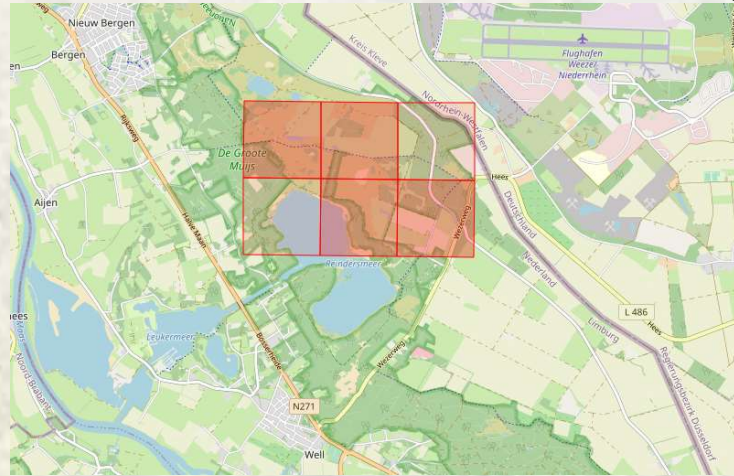

Heideblauwtje in Nationaal Park De Maasduinen

Verdwenen uit
Zuid-Limburg?

Heideblauwtje

Heideblauwtje

Heivlinder

Heivlinder

Heideblauwtje: inventarisatieproject NP De Maasduinen

Heideblauwtje t/m 2023

2019-2023

Heideblauwtje: inventarisatieproject NP De Maasduinen

Bron: Waarnemingen.nl:
t/m 2019

Heideblauwtje

Bron: Waarnemingen.nl: 2019-2023

Nationaal Park
De Maasduinen

Heideblauwtje: inventarisatieproject NP De Maasduinen