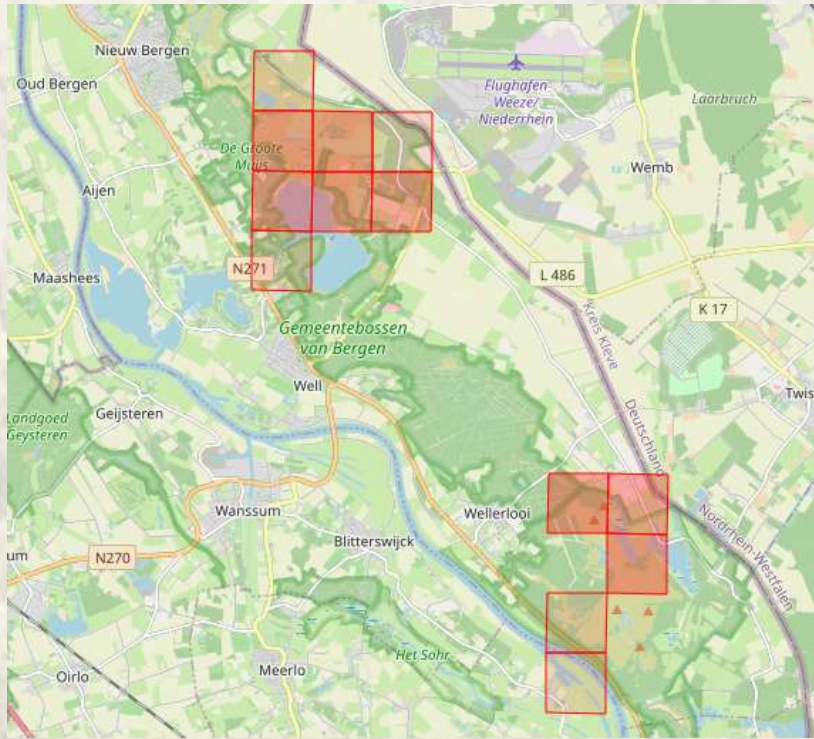

Heideblauwtje in Nationaal Park De Maasduinen

Heideblauwtje in Nationaal Park De Maasduinen

- NL: hogere zandgronden
- Niet algemeen in Limburg
 - Overgang droge – natte heide
 - Open tot zeer open
 - Mieren

Heideblauwtje in Nationaal Park De Maasduinen

Verdwenen uit
Zuid-Limburg?

Heideblauwtje

Heideblauwtje

Heivlinder

Heivlinder

Heideblauwtje: inventarisatieproject NP De Maasduinen

Heideblauwtje t/m 2023

2019-2023

Heideblauwtje: inventarisatieproject NP De Maasduinen

Bron: Waarnemingen.nl:
t/m 2019

Heideblauwtje

Bron: Waarnemingen.nl: 2019-2023

Nationaal Park
De Maasduinen

Heideblauwtje: inventarisatieproject NP De Maasduinen

Bron: Waarnemingen.nl:
t/m 2019

Heideblauwtje

Bron: Waarnemingen.nl: 2019-2023

Heideblauwtje

Bron: Waarnemingen.nl: t/m 2019

Het
Limburgs
Landschap

NATUURHISTORISCH
GENOOTSCHAP LIMBURG

Nationaal Park
De Maasduinen