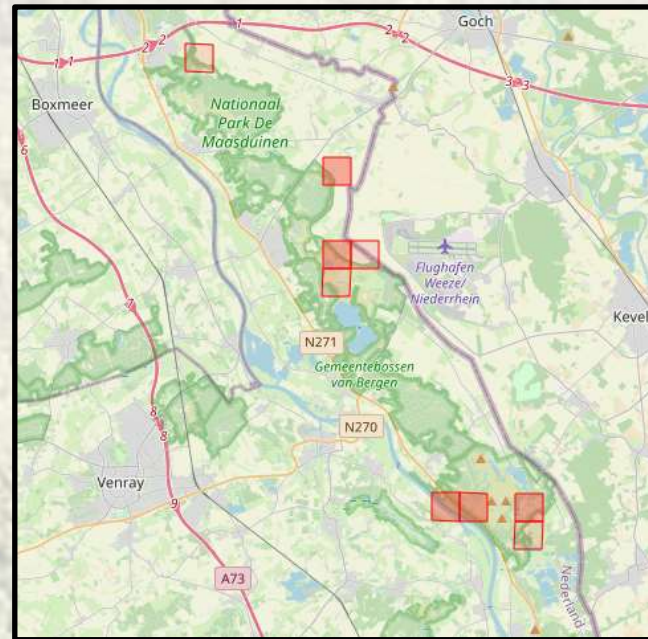

NP De Maasduinen

Waarnemingen.nl: <2023

2000-2015

2015-2020

> 2020

Heivlinder, vijf over twaalf?

	1990	1991	1992	1993	1994	1995	1996	1997	1998	1999	2000	2001	2002	2003	2004	2005	2006	2007	2008	2009	2010	2011	2012	2013	2014
argusvlinder			1									4	1	1											
atalanta	2		1	1				12	7	3	2	1	3	7	6	7	2	3		1	2	1		1	
bont zandoogje			1							1	7	3	3	4	4	6	6	9	5	4	2	7	1		1
boomblauwtje	1		13	3	1	2	6	1	2	6	3	2	14	20	1	23	15	7	18	7	3	11		5	
bruin zandoogje	3	2	6		1	5	2	8	3	4			5	2	2	4	1	1			4			4	2
bruine eikenpage			1					1										1	1						
citroenvlinder	2	9	8	4		4	1	6	4	3	5		5	9	18	5	7	5	1	23	1	7		15	11
dagpauwoog		3	3		1	3		12	5		3			1	3	8	1	15	7		4	1		1	
distelvlinder	3		5			1	27				5		1	33	2		3	1		23	1				
eikenpage		2	2					1									13	1	2		3			1	
gamma-uil						1									1	3		2	1		7	2		18	10
gehakelde aurelia																								1	
gele luzernevlinder																									1
groentje			1	1													1								
groot dikkopje	6	1	36	6	2		1	2			1			6	2		26	9	7		7				
groot koolwitje	3	4				1		2		2	1	2	1	2	1	5	4	1				1	1	1	1
heivlinder	79	65	69	8	1	7		8	16	15	8	14	40	86	2	4					8		3	5	1
hoorbessje	50	11	23	2		1		4	6	3	25	9	21	34	13	8	16	3	5	1	16	13	3	7	9
icarusblauwtje	3	1			1												1			1					
klein geaderd witje	4	4	1		2	4	5	10		6	8		3	1	9	10	6	11		2	1	12	1	3	6
klein koolwitje			1	4	3	29	4	20	1	2	17	9	19	17	43	24	26	29	4	10	20	8	3	14	2
kleine parelmoervlinder																	1								
kleine vos	4	27	42		5	6	1	10	1	2	5		2	2	1				48				1	7	3
kleine vuurvlinder	53	12	45	21	1	33	10	58	16	4	63	14	30	1	19	25	15	39	5	3	34	12	1	2	1
koevinkje			1										1	6		7	2								1
landkaartje			1					1						2											
oranje zandoogje			1				1	7	1	7	7	7	17	25	17	27	35	2	3			2	1	10	
oranjetipje								1						1	1				1						
zwartsprietdikkopje			1					1		1							13			7	5	1		6	4