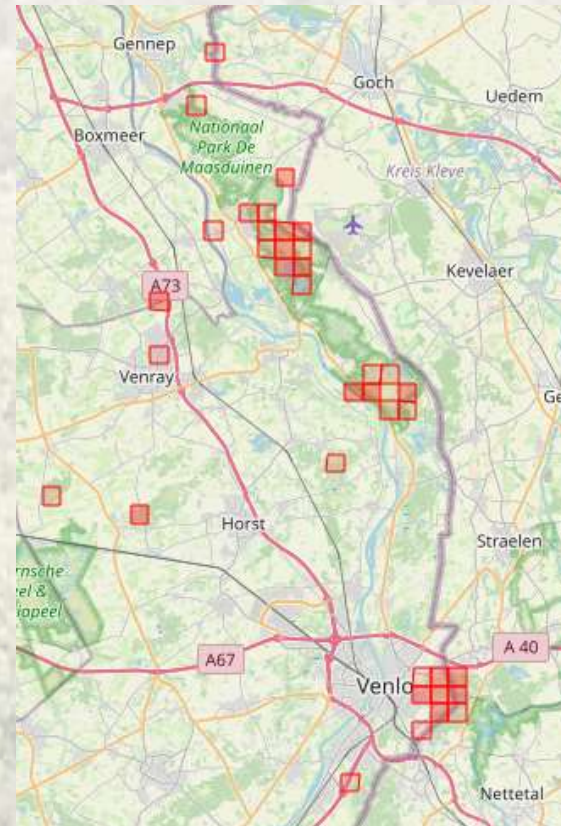

Heideblauwtje in Nationaal Park De Maasduinen

Heideblauwtje in Nationaal Park De Maasduinen

- NL: hogere zandgronden
- Niet algemeen in Limburg
 - Overgang droge – natte heide
 - Open tot zeer open
 - Mieren

Heideblauwtje in Nationaal Park De Maasduinen

Verdwenen uit
Zuid-Limburg?

Heideblauwtje

Heideblauwtje

Heivlinder

Heivlinder

Heideblauwtje: inventarisatieproject NP De Maasduinen

Heideblauwtje t/m 2023

2019-2023

Heideblauwtje: inventarisatieproject NP De Maasduinen

Bron: Waarnemingen.nl:
t/m 2019

Heideblauwtje

Bron: Waarnemingen.nl: 2019-2023

Nationaal Park
De Maasduinen

Heideblauwtje: inventarisatieproject NP De Maasduinen

Bron: Waarnemingen.nl:
t/m 2019

Heideblauwtje

Bron: Waarnemingen.nl: 2019-2023

Heideblauwtje

Bron: Waarnemingen.nl: t/m 2019

Het
Limburgs
Landschap

NATUURHISTORISCH
GENOOTSCHAP LIMBURG

Nationaal Park
De Maasduinen