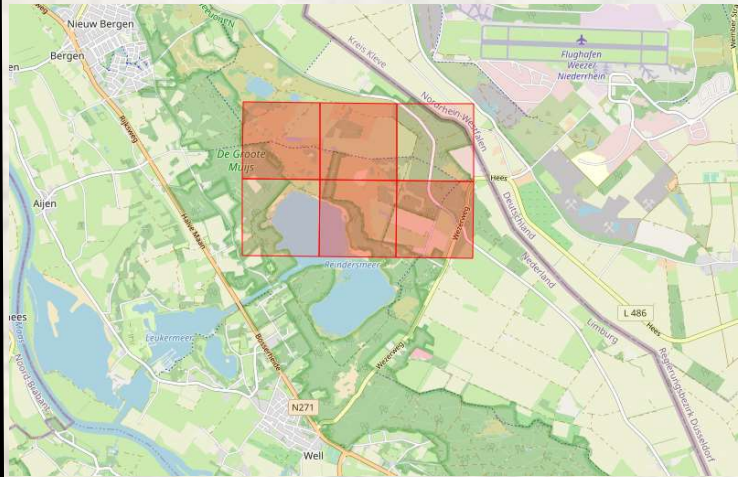

2019-2023

Heideblauwtje: inventarisatieproject NP De Maasduinen

Bron: Waarnemingen.nl:
t/m 2019

Heideblauwtje

Bron: Waarnemingen.nl: 2019-2023

Nationaal Park
De Maasduinen

Heideblauwtje: inventarisatieproject NP De Maasduinen

Bron: Waarnemingen.nl:
t/m 2019

Heideblauwtje

Bron: Waarnemingen.nl: 2019-2023

Heideblauwtje

Bron: Waarnemingen.nl: t/m 2019

Het
Limburgs
Landschap

NATUURHISTORISCH
GENOOTSCHAP LIMBURG

Nationaal Park
De Maasduinen