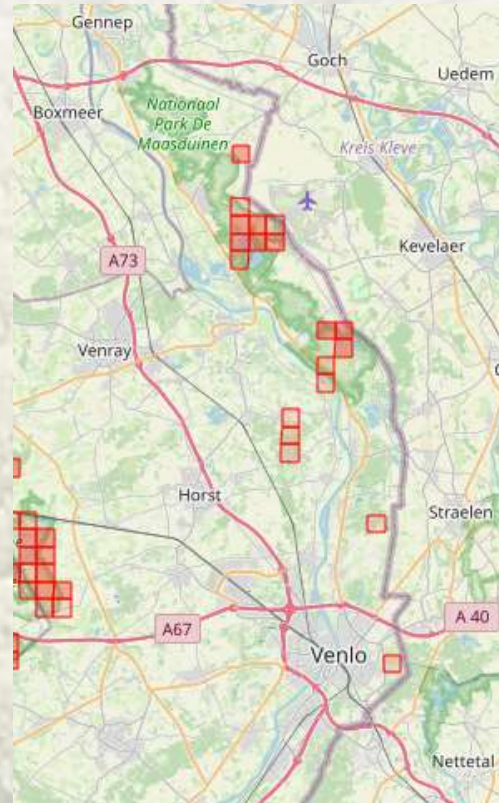

- + buiten leefgebied
- + zwervers tot 15 km

- Waarom op Groote Heide nog [relatief] goed?

Heideblauwtje in Nationaal Park De Maasduinen

Het
Limburgs
Landschap

NATUURHISTORISCH
GENOOTSCHAP LIMBURG

Nationaal Park
De Maasduinen

Heideblauwtje in Nationaal Park De Maasduinen

Heideblauwtje in Nationaal Park De Maasduinen

- NL: hogere zandgronden
- Niet algemeen in Limburg
 - Overgang droge – natte heide
 - Open tot zeer open
 - Mieren

Heideblauwtje in Nationaal Park De Maasduinen

Verdwenen uit
Zuid-Limburg?

Heideblauwtje

Heideblauwtje

Heivlinder

Heivlinder

Heideblauwtje: inventarisatieproject NP De Maasduinen

Heideblauwtje t/m 2023

2019-2023

Heideblauwtje: inventarisatieproject NP De Maasduinen

Bron: Waarnemingen.nl:
t/m 2019

Heideblauwtje

Bron: Waarnemingen.nl: 2019-2023

Nationaal Park
De Maasduinen

Heideblauwtje: inventarisatieproject NP De Maasduinen