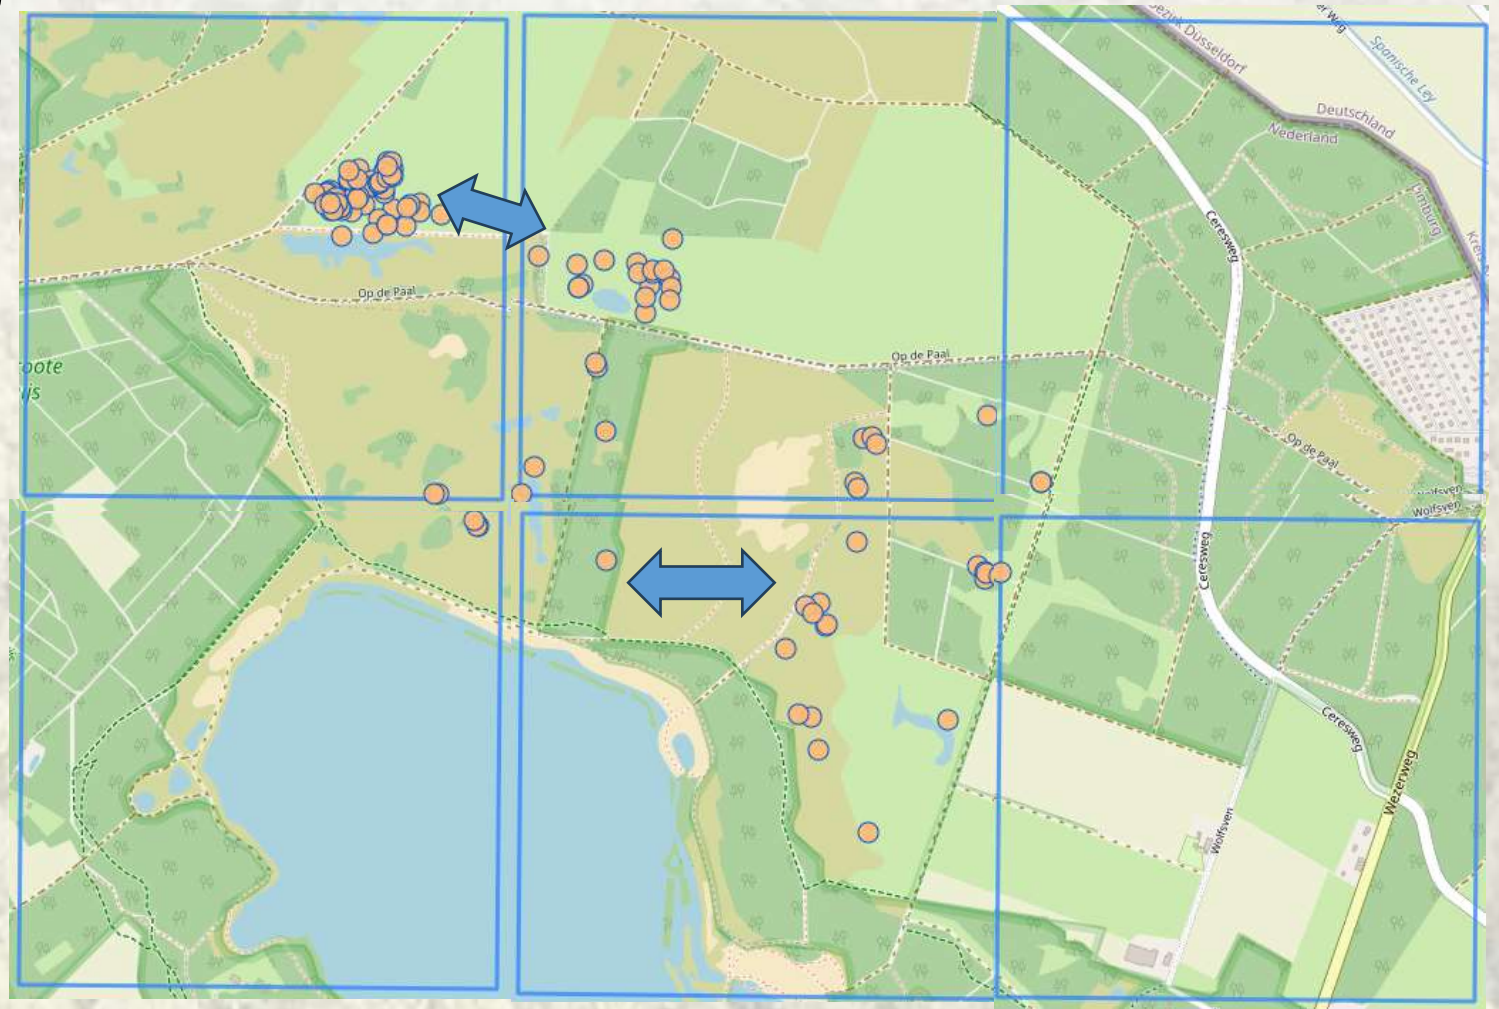

Bron: Waarnemingen.nl:
t/m 2019

Heideblauwtje

Bron: Waarnemingen.nl: 2019-2023

Heideblauwtje

Bron: Waarnemingen.nl: t/m 2019

Het
Limburgs
Landschap

NATUURHISTORISCH
GENOOTSCHAP LIMBURG

Nationaal Park
De Maasduinen

Heideblauwtje

Bron: Waarnemingen.nl: 2019-2023

Heideblauwtje

Beheer

- Open tot zeer open
- Kleinschalig plaggen

Heideblauwtje

Bron: NDFF

Heideblauwtje

Bron: NDFF

Heideblauwtje in Nationaal Park De Maasduinen

- Vinger aan de pols
- Beheer
- Honkvast

2024, 25

- Kansrijke locaties
- Aanvullend verspreidingsonderzoek
- Kleinschalig beheer met vrijwilligers
- Natuurhistorisch Maandblad