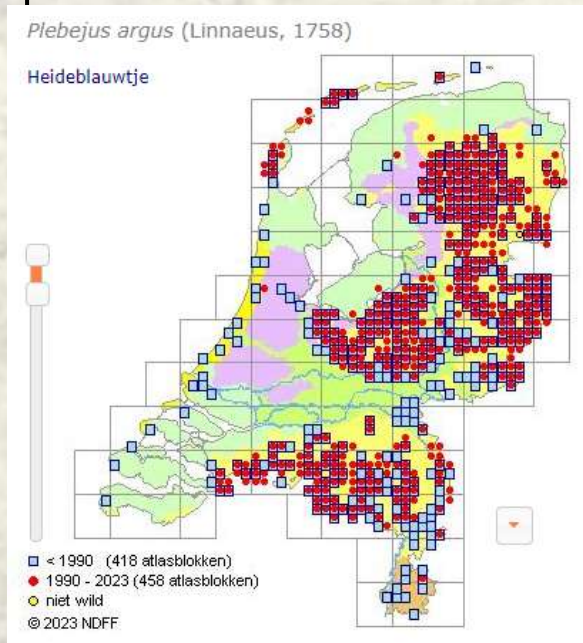

- + buiten leefgebied
- + zwervers tot 15 km

- Waarom op Groote Heide nog [relatief] goed?

Heideblauwtje in Nationaal Park De Maasduinen

Het
Limburgs
Landschap

NATUURHISTORISCH
GENOOTSCHAP LIMBURG

Nationaal Park
De Maasduinen

Heideblauwtje in Nationaal Park De Maasduinen

Heideblauwtje in Nationaal Park De Maasduinen

- NL: hogere zandgronden
- Niet algemeen in Limburg
 - Overgang droge – natte heide
 - Open tot zeer open
 - Mieren

Heideblauwtje in Nationaal Park De Maasduinen

Verdwenen uit
Zuid-Limburg?

Heideblauwtje

Heideblauwtje

Heivlinder

Heivlinder

Heideblauwtje: inventarisatieproject NP De Maasduinen

Heideblauwtje t/m 2023