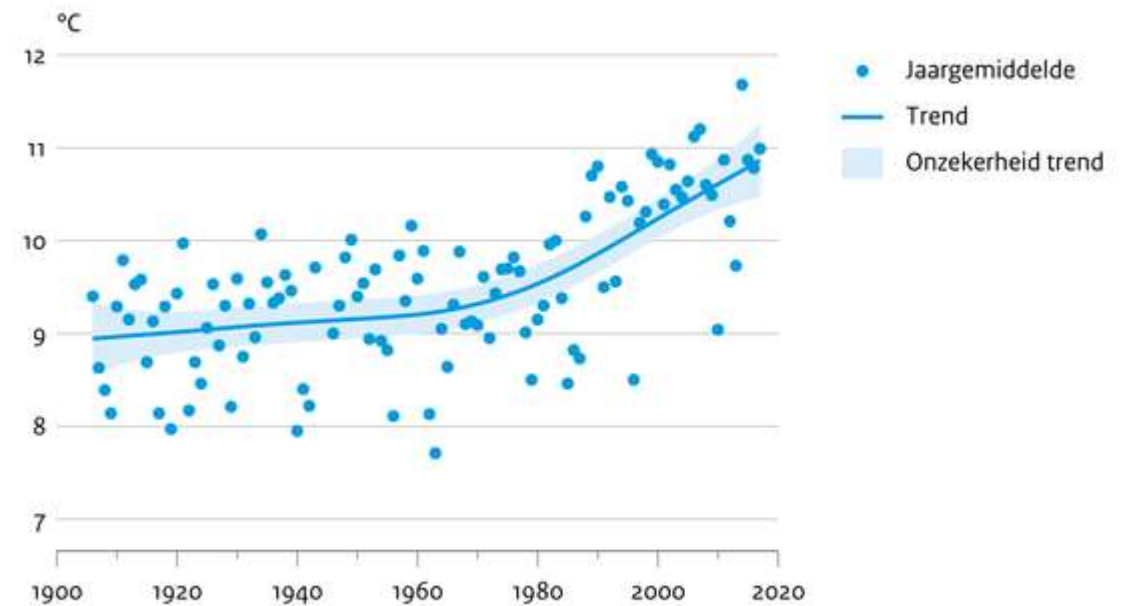

**Juni 1986:
Dagblad voor Noord Limburg**

Het
Limburgs
Landschap

Grootschalig ingrijpen geeft grootschalig resultaat

Afwisseling vergroten door kleinschalige maatregelen

Afwisseling vergroten door kleinschalige maatregelen

Afwisseling vergroten door kleinschalige maatregelen

Buffering herstellen door bekalken

Oog voor kleinschaligheid

Rekening houden met jaarlijkse variatie in weer

Jaartemperatuur op vijf KNMI-hoofdstations

Rekening houden met andere veranderende omstandigheden

Slachtpartij was inderdaad het werk van een wolf Foto: Chris Smits

Massaal bloedbad schapen werk van een wolf

31 januari 2023, 12:56 [Algemeen](#) [Maatschappelijke discussie](#) [Natuur](#)