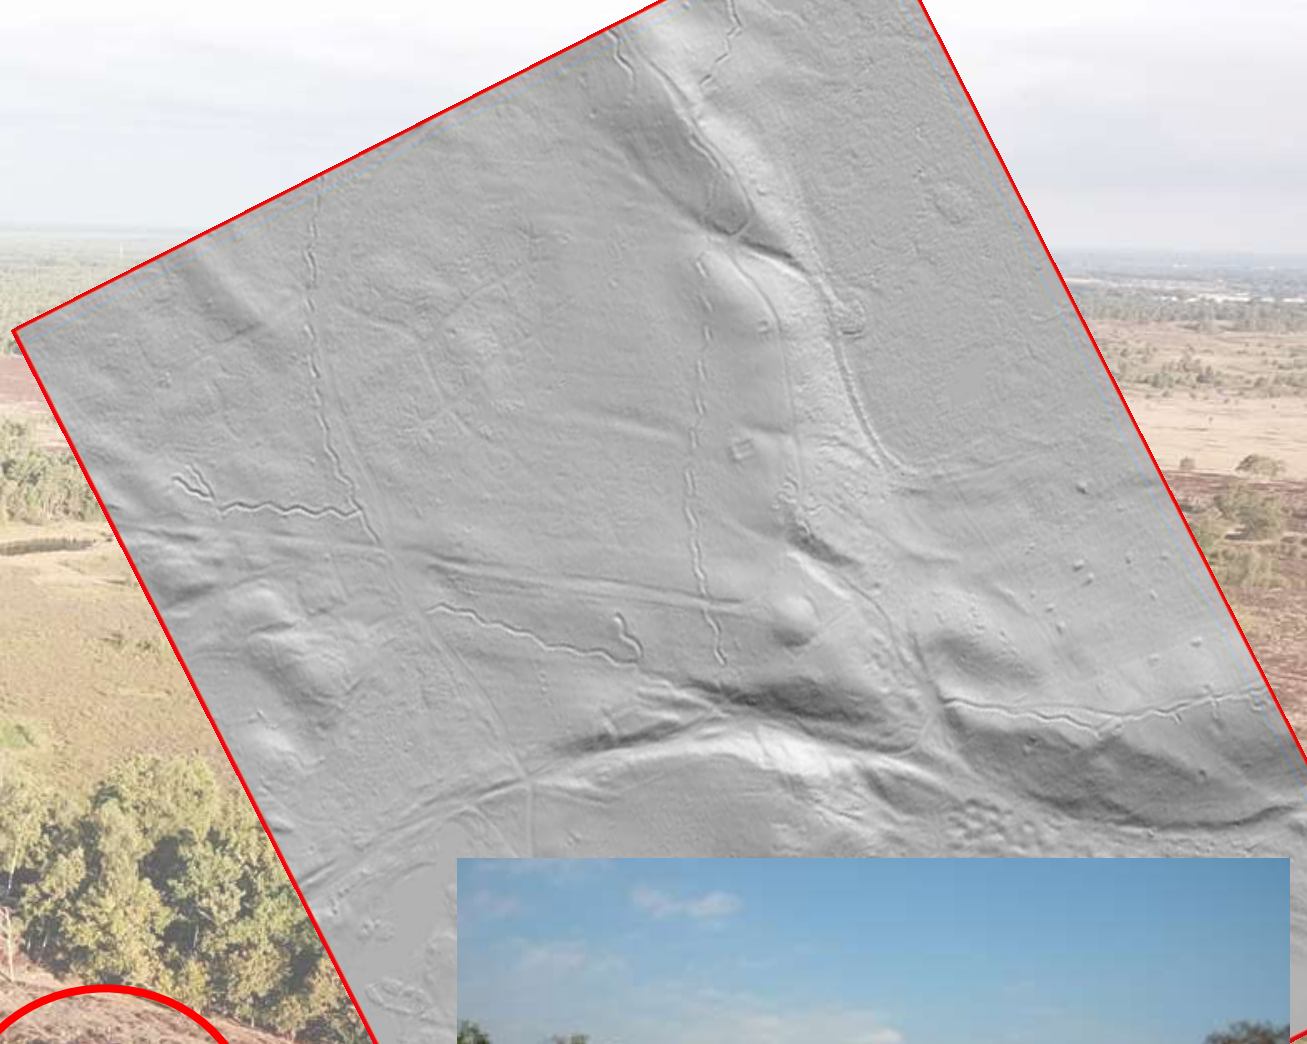

Cultuurhistorie: