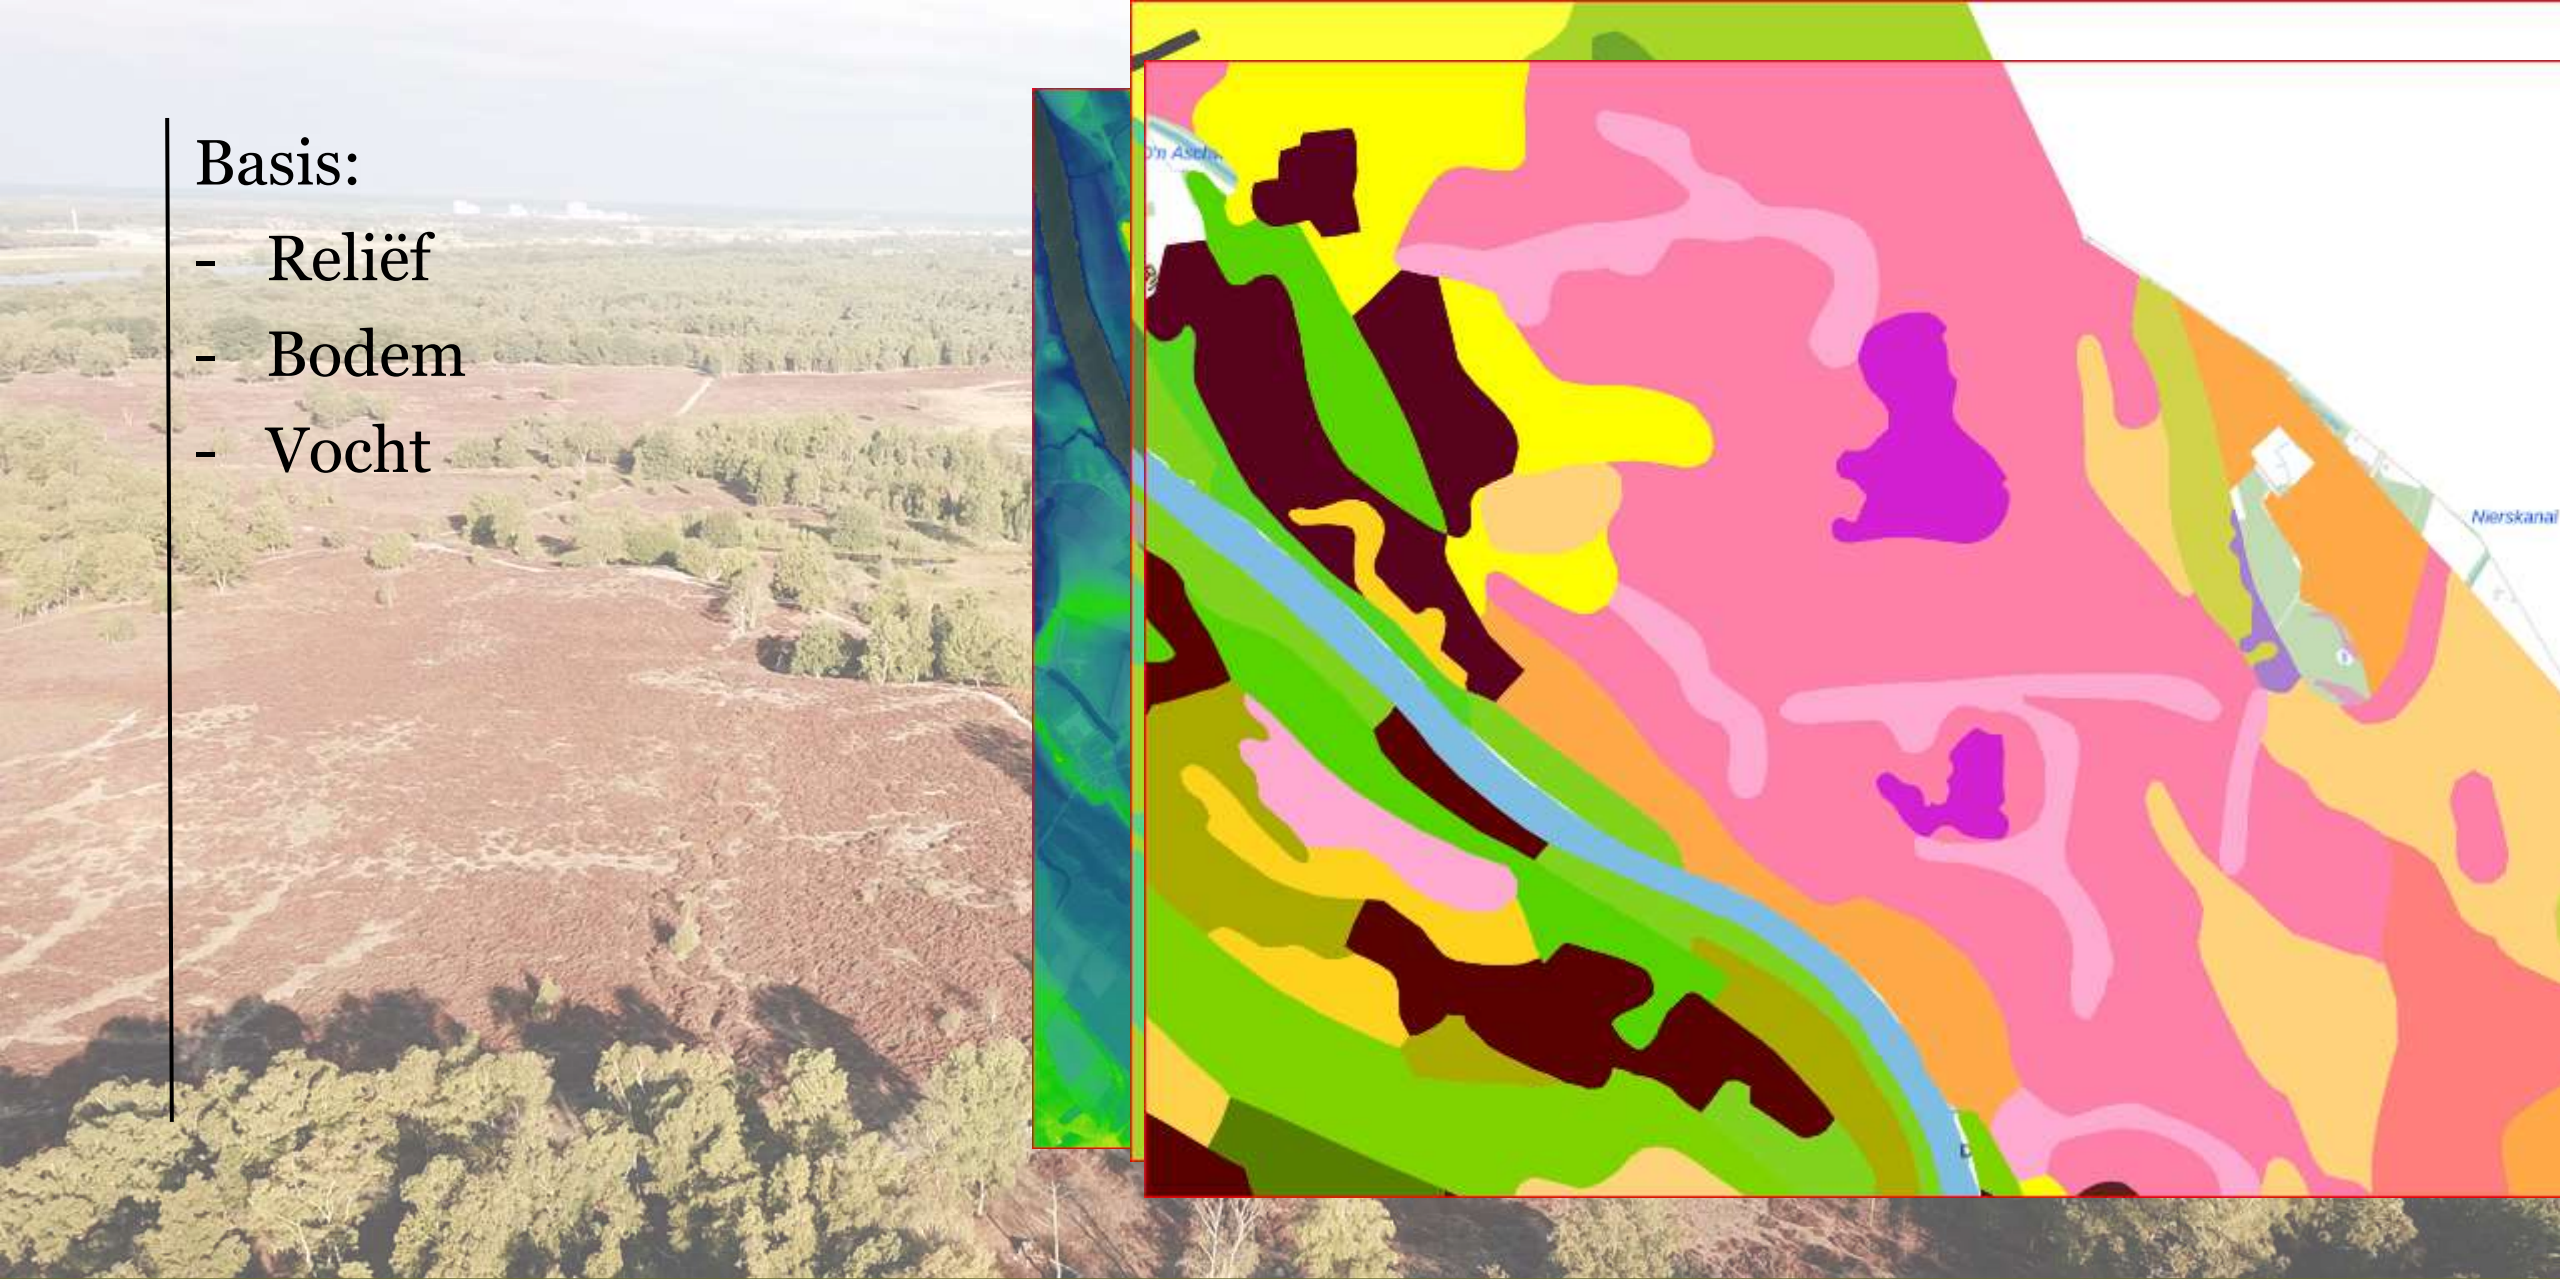

Het Limburgs Landschap

Mooi dichtbij

Het
Limburgs
Landschap

Integraal beheer droge heide

Harry Bussink

An aerial photograph of a heath landscape. The foreground shows a dense forest of green trees. Beyond the forest, there is a large area of brownish-red heath. In the middle ground, there are several small, irregularly shaped ponds or lakes. The background shows a flat landscape under a cloudy sky.

Integraal:

samenhang tussen diverse onderdelen van de heide en naastliggende natuur en het afwegen van belangen daarin

Belangen:

- Hei of bos
- planten en dieren die op de heide voorkomen
- mensen die gebruik maken van heide
- cultuurhistorie

Basis:

- Reliëf
- Bodem
- Vocht

Basis:

- Historisch gebruik

Basis:

- Historisch gebruik

Basis:

- Depositie (vroeger en huidig)